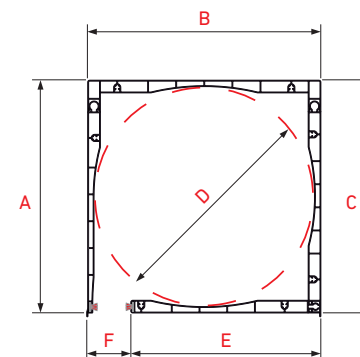

DESCRIPCIÓN DE COMPONENTES

- 1 Perfil registro/exterior aluminio
- 2 Perfil exterior aluminio enrasado
- 3 Perfil registro/exterior PVC
- 4 Perfil exterior PVC enrasado
- 5 Perfil superior PVC
- 6 Perfil inferior PVC
- 7 Perfil inferior aluminio
- 8 Goma clipaje perfil registro
Sólo cuando el perfil inferior es de aluminio
- 9 Felpudo ref. 69-550
- 10 Felpudo ref. 80-700

DIMENSIÓN DE COMPONENTES

		A	B	C	D	E	F
SECCIÓN CAJÓN	155	155	155	155	144	121	34
	170	170	170	170	159	138,60	34
	185	185	185	185	174	151	34
	200	200	200	200	189	165,50	34,50
	225	225	225	225	214	176,20	47,80

Dimensiones expresadas en mm

TAMAÑOS Y COMBINACIONES

155 mm | 170 mm | 185 mm | 200 mm | 225 mm

4 PVC	3 PVC + 1 AL	2 PVC + 2 AL	2 PVC + 2 AL	1 PVC + 3 AL
-------	--------------	--------------	--------------	--------------

DIMENSIÓN DE COMPONENTES

		A	B	C	D	E	F
SECCIÓN CAJÓN	155	155	170	160	144	135	34
	185	185	199	189,60	174	165	34
	200	200	214	204	189	179,50	34,50

Dimensiones expresadas en mm

TAMAÑOS Y COMBINACIONES

155 mm | 185 mm | 200 mm