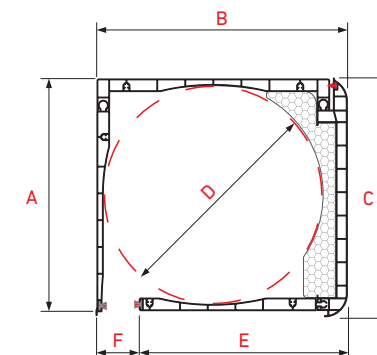

DIMENSIÓN DE COMPONENTES

		A	B	C	D	E	F
SECCIÓN CAJÓN	155	155	155	155	144	121	34
	170	170	170	170	159	138,60	34
	185	185	185	185	174	151	34
	200	200	200	200	189	165,50	34,50
	225	225	225	225	214	176,20	47,80

Dimensiones expresadas en mm

TAMAÑOS Y COMBINACIONES

155 mm | 170 mm | 185 mm | 200 mm | 225 mm

4 PVC	3 PVC + 1 AL	2 PVC + 2 AL	2 PVC + 2 AL	1 PVC + 3 AL
-------	--------------	--------------	--------------	--------------

DESCRIPCIÓN DE COMPONENTES

- 1 Perfil exterior aluminio
- 2 Perfil exterior aluminio enrasado
- 3 Perfil exterior PVC
- 4 Perfil exterior PVC enrasado
- 5 Perfil superior PVC
- 6 Perfil inferior PVC
- 7 Perfil inferior aluminio
- 8 Perfil registro PVC
- 9 Perfil registro aluminio
- 10 Goma clipaje perfil registro
Sólo cuando el perfil inferior es de aluminio
- 11 Goma cierre perfil registro aluminio
- 12 Felpudo ref. 69-550
- 13 Felpudo ref. 80-700
- 14 Goma cierre Eurodecor
- 15 Aislamiento especial Eurodecor PVC
Sólo para perfil registro de cajón 155 y 185

DIMENSIÓN DE COMPONENTES

		A	B	C	D	E	F
SECCIÓN CAJÓN	155	155	170	160	144	135	34
	185	185	199	189,60	174	165	34
	200	200	214	204	189	179,50	34,50

Dimensiones expresadas en mm

TAMAÑOS Y COMBINACIONES

155 mm | 185 mm | 200 mm