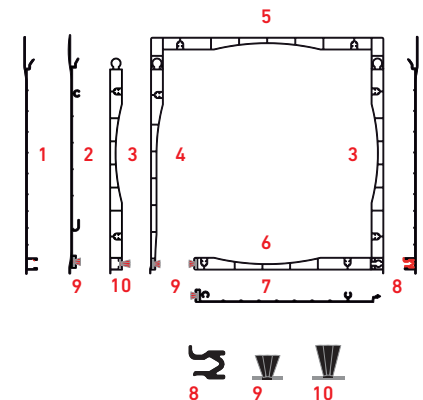

DESCRIPCIÓN DE COMPONENTES

- 1 Perfil registro/exterior aluminio
- 2 Perfil exterior aluminio enrasado
- 3 Perfil registro/exterior PVC
- 4 Perfil exterior PVC enrasado
- 5 Perfil superior PVC
- 6 Perfil inferior PVC
- 7 Perfil inferior aluminio
- 8 Goma clipaje perfil registro
Sólo cuando el perfil inferior es de aluminio
- 9 Felpudo ref. 69-550
- 10 Felpudo ref. 80-700

DIMENSIÓN DE COMPONENTES

		A	B	C	D	E	F
SECCIÓN CAJÓN	155	155	155	155	144	121	34
	170	170	170	170	159	138,60	34
	185	185	185	185	174	151	34
	200	200	200	200	189	165,50	34,50
	225	225	225	225	214	176,20	47,80

Dimensiones expresadas en mm

TAMAÑOS Y COMBINACIONES

155 mm | 170 mm | 185 mm | 200 mm | 225 mm

4 PVC	3 PVC + 1 AL	2 PVC + 2 AL	2 PVC + 2 AL	1 PVC + 3 AL
-------	--------------	--------------	--------------	--------------

DIMENSIÓN DE COMPONENTES

		A	B	C	D	E	F
SECCIÓN CAJÓN	155	155	170	160	144	135	34
	185	185	199	189,60	174	165	34
	200	200	214	204	189	179,50	34,50

Dimensiones expresadas en mm

TAMAÑOS Y COMBINACIONES

155 mm | 185 mm | 200 mm