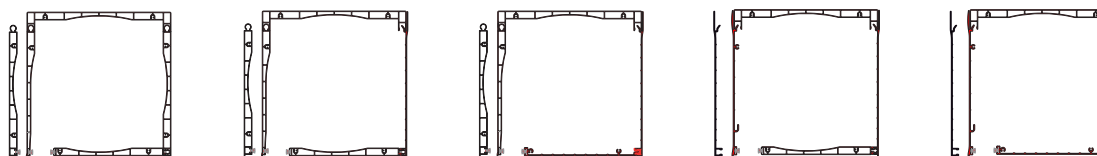

DESCRIPCIÓN DE COMPONENTES

- 1 Perfil registro/exterior aluminio
- 2 Perfil exterior aluminio enrasado
- 3 Perfil registro/exterior PVC
- 4 Perfil exterior PVC enrasado
- 5 Perfil superior PVC
- 6 Perfil inferior PVC
- 7 Perfil inferior aluminio
- 8 Goma clipaje perfil registro
Sólo cuando el perfil inferior es de aluminio
- 9 Felpudo ref. 69-550
- 10 Felpudo ref. 80-700

DIMENSIÓN DE COMPONENTES

		A	B	C	D	E	F
SECCIÓN CAJÓN	155	155	155	155	144	121	34
	170	170	170	170	159	138,60	34
	185	185	185	185	174	151	34
	200	200	200	200	189	165,50	34,50
	225	225	225	225	214	176,20	47,80

Dimensiones expresadas en mm

TAMAÑOS Y COMBINACIONES

155 mm | 170 mm | 185 mm | 200 mm | 225 mm

4 PVC	3 PVC + 1 AL	2 PVC + 2 AL	2 PVC + 2 AL	1 PVC + 3 AL
-------	--------------	--------------	--------------	--------------

DIMENSIÓN DE COMPONENTES

		A	B	C	D	E	F
SECCIÓN CAJÓN	155	155	170	160	144	135	34
	185	185	199	189,60	174	165	34
	200	200	214	204	189	179,50	34,50

Dimensiones expresadas en mm

TAMAÑOS Y COMBINACIONES

155 mm | 185 mm | 200 mm