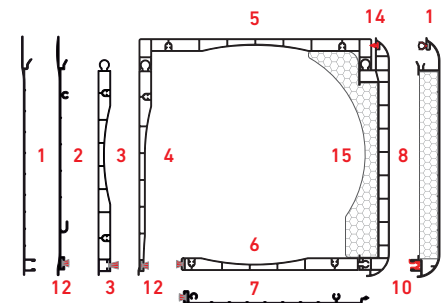

DIMENSIÓN DE COMPONENTES

		A	B	C	D	E	F
SECCIÓN CAJÓN	155	155	155	155	144	121	34
	170	170	170	170	159	138,60	34
	185	185	185	185	174	151	34
	200	200	200	200	189	165,50	34,50
	225	225	225	225	214	176,20	47,80

Dimensiones expresadas en mm

TAMAÑOS Y COMBINACIONES

155 mm | 170 mm | 185 mm | 200 mm | 225 mm

4 PVC	3 PVC + 1 AL	2 PVC + 2 AL	2 PVC + 2 AL	1 PVC + 3 AL
-------	--------------	--------------	--------------	--------------

DESCRIPCIÓN DE COMPONENTES

- 1 Perfil exterior aluminio
- 2 Perfil exterior aluminio enrasado
- 3 Perfil exterior PVC
- 4 Perfil exterior PVC enrasado
- 5 Perfil superior PVC
- 6 Perfil inferior PVC
- 7 Perfil inferior aluminio
- 8 Perfil registro PVC
- 9 Perfil registro aluminio
- 10 Goma clipaje perfil registro
Sólo cuando el perfil inferior es de aluminio
- 11 Goma cierre perfil registro aluminio
- 12 Felpudo ref. 69-550
- 13 Felpudo ref. 80-700
- 14 Goma cierre Eurodecor
- 15 Aislamiento especial Eurodecor PVC
Sólo para perfil registro de cajón 155 y 185

DIMENSIÓN DE COMPONENTES

		A	B	C	D	E	F
SECCIÓN CAJÓN	155	155	170	160	144	135	34
	185	185	199	189,60	174	165	34
	200	200	214	204	189	179,50	34,50

Dimensiones expresadas en mm

TAMAÑOS Y COMBINACIONES

155 mm | 185 mm | 200 mm